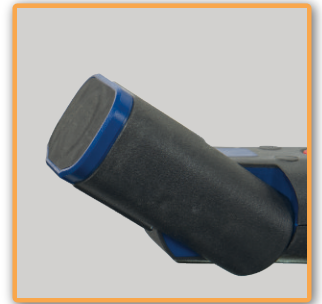

NEPTUN<sup>W</sup>LUX

- 55 - 500 Lumen dimmbar
- Zusätzliches Spotlicht mit 300 Lumen
- Magnetfeld-Akkuladung
- Schutzart IP68

Art-Nr. 01.207.0016

**Akku-LED-Arbeitsleuchte**

Magnetfeld-Akkuladung - keine Kontaktkorrosion

Hauptlicht: 55-500 Lumen, dimmbar

Zusätzliches Spotlicht: 300 Lumen

Schutzart: IP68

3 starke Haltemagnete

Ausklappbarer Aufhängehaken oben

Kraftvoller Lithium-Ionen Akku: 2.200 mAh

Bedienungsanleitung 5-sprachig: EN, DE, FR, IT, ES

**Zum Betrieb wird benötigt** (separat bestellen)

Wireless-Lade-Set 01.207.0015

NEPTUN<sup>W</sup>PAD

Wireless-Lade-Set

Art-Nr.: 01.207.0015

**Wireless-Lade-Set** mit

Ladepanel, Netzgerät 230V, Micro-USB-Ladekabel